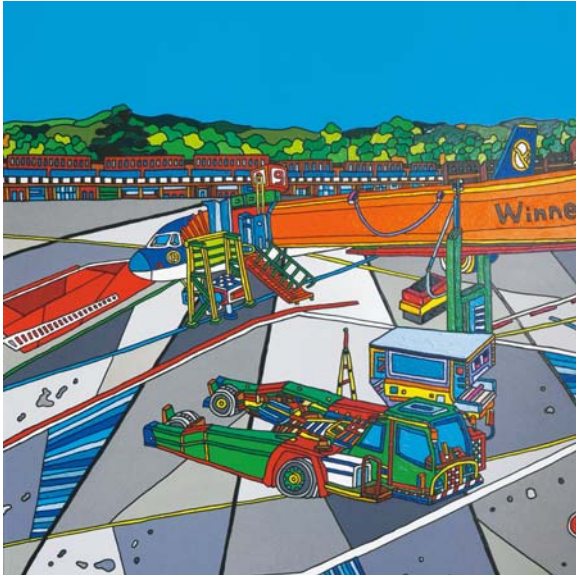

NEWS RELEASE

2016.5.25

何かよいこと。それは、まばゆくて新しい「気づき」

Ryu Itadani 「Something Good」

2016年6月25日(土) から開催

ポーラ ミュージアム アネックス(東京・中央区銀座)ではベルリンを拠点に活躍する Ryu Itadani の展覧会「Something Good」を2016年6月25日(土) から7月10日(日) まで開催します。

ふと、こころ惹かれて立ちどまる。自分でも気づかぬうちに。風雅や荘厳な絶景でもない、ふだんの街並。「何だか気になって」わけもなく「好きなもの」たちに出会う日常を Ryu Itadani は、色鮮やかに浮かび上がらせる。

建設途中のビルディング、アームを動かす重機。飛行場のボーディングブリッジや枝振りが凛々しく美しい花たちも、空の色を背にして躍動的に存在感を発揮する。ポップかつモダンに描かれる独特な作品は、しっかりとした輪郭でモチーフが捉えられ、色彩の魅力が観る者の気持ちを躍らせる。

作品を通していつもの風景や、見慣れたはずのモノへのいとおしさに気づく楽しみを発見したい。そして今、通り過ぎた道を振り返って、好きなもの探しをしてみたい。Ryu Itadani はモノや風景の「肖像」をいきいきと描き「何かよいこと」に気づく瞬間を私たちに届けてくれる。

|| 展覧会概要 ||

展覧会名：Ryu Itadani 「Something Good」

会 期：2016年6月25日(土) から7月10日(日) [16日間] ※会期中無休

開館時間：11:00 - 20:00 (入場は19:30まで)

入 場 料：無料

会 場：ポーラ ミュージアム アネックス (〒104-0061 中央区銀座1-7-7 ポーラ銀座ビル3階)

アクセス：東京メトロ 銀座一丁目駅 7番出口すぐ / 東京メトロ 銀座駅 A9番出口から徒歩6分