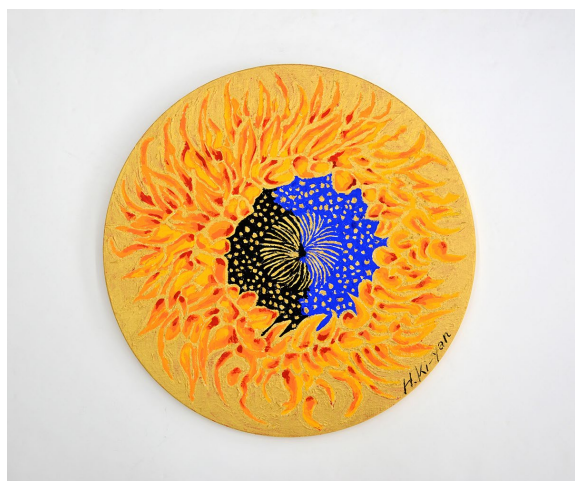

|| 作家ステートメント ||

81歳のストリート・ペインター
落書きか、入れ墨か、アートか。

5歳の幼児が、道端でチョークと蠟石で絵を描いていた。
上手！上手！と煽る姉たちの呼びみに人集り。
幼児は等身大の絵を、ただ、ただ、得意げに描きまくります。
そして、リクエストにも答えます。

その幼児が、美大の講師に。何故か、ロックイベントプロデューサー。
そして、還暦より、路上の^{ストリート} ^{ペインター}絵描きに、再び、辿り着く。

日本画でもない、洋画でもない、デザインでもない。
ごちゃ混ぜの絵を描き始める。
敢えて言うなら、日本人の私が描いた絵だから、日本風かも知れない。

木村 英輝 Hideki Kimura <https://ki-yan.com/>

1942年大阪府泉津市生まれ。京都市立美術大学図案科卒業後、同大講師を務める。日本のロック黎明期に、オルガナイザーとして数々の伝説的イベントをプロデュース。還暦より絵師に。手がけた壁画は国内外で200カ所を超える。ロックと共に歩んできた半生は躍動感あふれる画面にもあらわれる。アトリエでキャンバスに向かうのではなく、「ライブ」な街に絵を描きたい。究極のアマチュアリズムを標榜する異色の絵師。

左上：「Sunflower」 2023年、麻包張キャンバスにアクリル絵具、Φ530mm
右上：「Kingfisher by the Lotus pond」 2022年、麻包張キャンバスにアクリル絵具、606×727mm
左下：「BeRock-Tiger-」 2022年、麻包張キャンバスにアクリル絵具、606×727mm
右下：「Smiling Elephants」 2022年、麻包張キャンバスにアクリル絵具、606×727mm